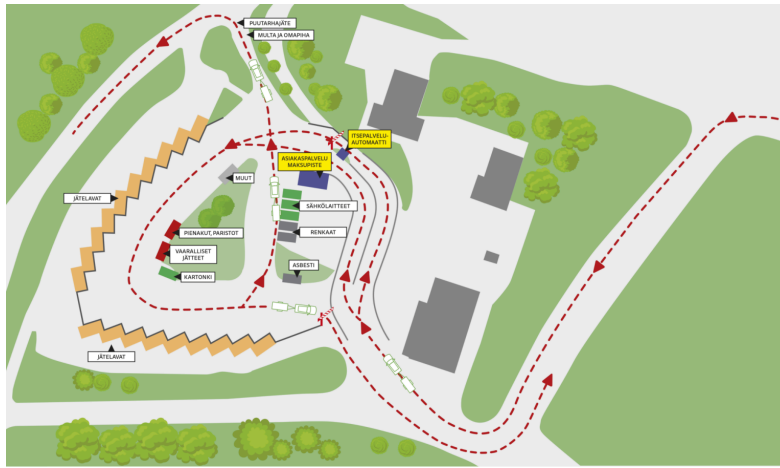

Yllä olevalta videolta näet ajo-ohjeen puutarhajätteen tuontiin Mustankorkean jätekeskukselle 2.5. alkaen.

[Lue lisää](#)

Kierrätysauto liikkeellä 14.-16.5.

Kevään 2024 kierrätysauton aikataulu on julkaistu! Kierrätysauto on liikkeellä toukokuussa ja pysähdyspaikkoja on seitsemän. Kokeiluna kierrätysauto kerää **vaarallisten jätteiden** lisäksi ensimmäistä kertaa myös **sähkölaitteita**. Vaarallisen jätteen kierrätysauto kiertää kaksi kertaa vuodessa keväisin ja syksyisin. Keväällä pysähdyspaikkoja on vähemmän, kun taas syksyn kierros on laajempi.

[Katso aikataulu](#)

Lajittelupihalle tulossa itsepalveluautomaatti

Mustankorkean lajittelupihalla otetaan käyttöön toukokuun alkupuolella itsepalveluautomaatti. Automaatti nopeuttaa asiointia, kun jatkossa lajittelupihalle pääsee kahta asiointikaistaa pitkin. Vasen ajokaista vie tutulle asiakaspalvelupisteelle ja oikea ajokaista uudelle itsepalveluautomaatille.

[Lue lisää](#)

Kevään kelirikko ja teiden painorajoitukset

Kelirikkoaika on jälleen käsillä, kun talvi on kääntynyt kevääksi. Jos tielle joudutaan asettamaan painorajoitus estämään tien vaurioitumista, ei jäteastioita välttämättä päästä tyhjentämään. Jäteastian voi myös tarvittaessa siirtää.

Helatorstaina lajittelupihamme on auki ja palvelee 9.5. kello 9-14. Helatorstaina myös osa jäteautoista on jäteastioita tyhjentämässä. Uudet jätahuoltomääräykset mahdollistavat sen, että jäteastioita voidaan tyhjentää halutessa myös arkipyhinä.