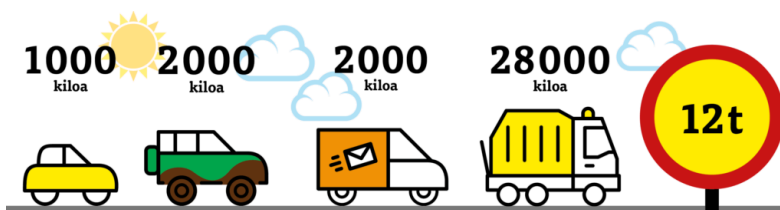

Yllä olevalta videolta näet ajo-ohjeen puutarhajätteen tuontiin Mustankorkean jätekeskukselle 2.5. alkaen.

[Lue lisää](#)

Kierrätysauto liikkeellä 14.-16.5.

Kevään 2024 kierrätysauton aikataulu on julkaistu! Kierrätysauto on liikkeellä toukokuussa ja pysähdyspaikkoja on seitsemän. Kokeiluna kierrätysauto kerää **vaarallisten jätteiden** lisäksi ensimmäistä kertaa myös **sähkölaitteita**. Vaarallisen jätteen kierrätysauto kiertää kaksi kertaa vuodessa keväisin ja syksyisin. Keväällä pysähdyspaikkoja on vähemmän, kun taas syksyn kierros on laajempi.

[Katso aikataulu](#)

Lajittelupihalle tulossa itsepalveluautomaatti

Mustankorkean lajittelupihalla otetaan käyttöön toukokuun alkupuolella itsepalveluautomaatti. Automaatti nopeuttaa asiointia, kun jatkossa lajittelupihalle pääsee kahta asiointikaistaa pitkin. Vasen ajokaista vie tutulle asiakaspalvelupisteelle ja oikea ajokaista uudelle itsepalveluautomaatille.

[Lue lisää](#)

Kevään kelirikko ja teiden painorajoitukset

Kelirikkoaika on jälleen käsillä, kun talvi on kääntynyt kevääksi. Jos tielle joudutaan asettamaan painorajoitus estämään tien vaurioitumista, ei jäteastioita välttämättä päästä tyhjentämään. Jäteastian voi myös tarvittaessa siirtää.