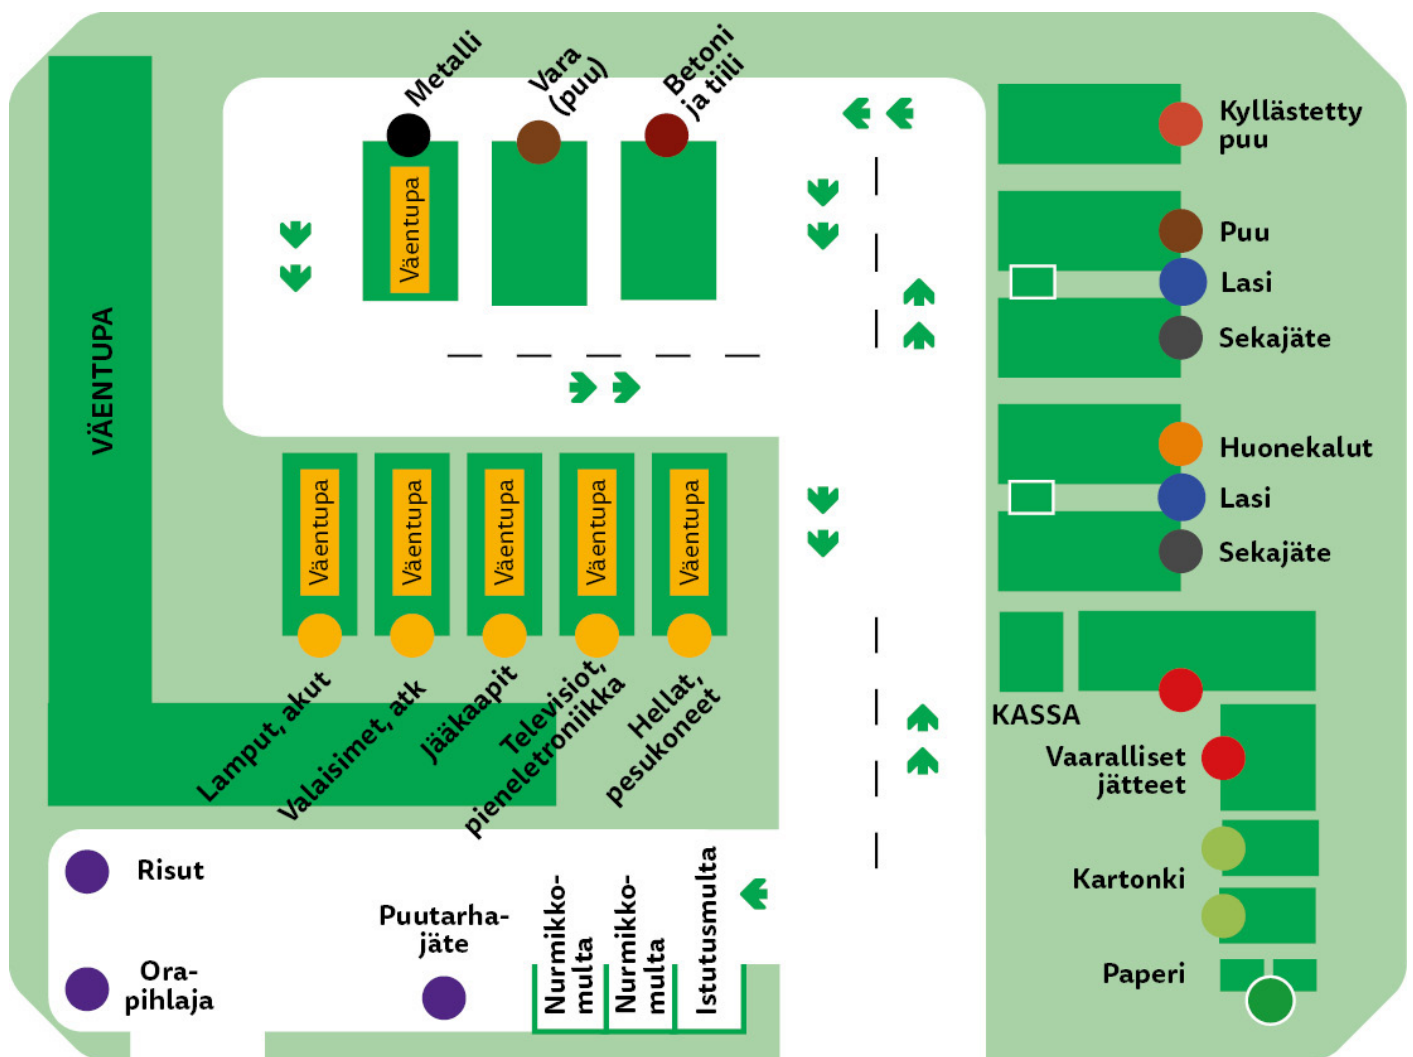

Kiväärитеhtaankatu 6 C
40100 Jyväskylä

MITEN TOIMIN?

1. Tarkista Laukaan pienjäteaseman aukioloajat netistä. **Pienjäteasemalle ei saa jättää jätteitä, kun asema on suljettu.** Olemme avoinna arkisin tiistaisin ja torstaisin klo 14–19 sekä touko-elokuussa lauantaisin klo 10–14 (arkipyhät olemme kiinni).
2. Aja lajittelupisteellemme osoitteeseen **Katajamäentie 6, Laukaa.** Aja portista sisään ja seuraa opasteita.
3. Lajittele kuorman jätteet ohjeiden mukaan oikeille lavoille. Kysy tarvittaessa neuvoa, autamme sinua mielellämme.
4. Maksa kuorma työntekijällemme pankki- tai luottokortilla. Tunnistat työntekijämme keltaisista vaatteista.