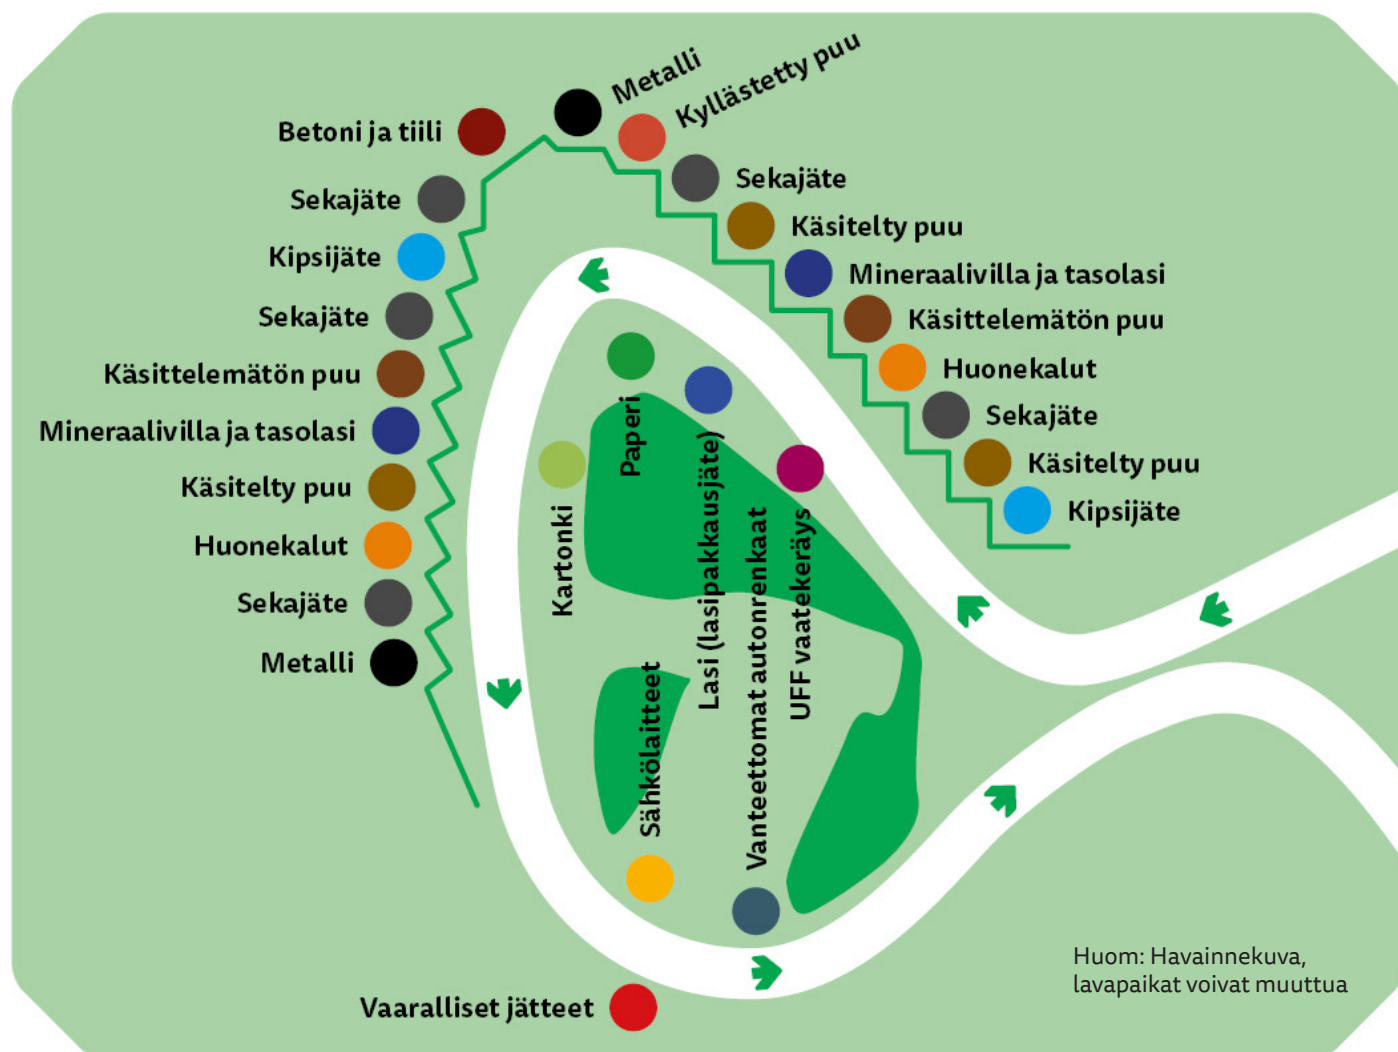

MITEN TOIMIN?

1. Aja vaa'alle mikrofonin luo ja avaa auton ikkuna.
2. Odota ohjeita. Vaaka-asemalla sinua ohjaavat liikennevalot.
3. Seuraa opasteita lajittelupihalle. Lajittele kuorman jätteet ohjeiden mukaan oikeille lavoille.
4. Aja vaaka-aseman luo parkkiin ja käy maksamassa jätemaksu vastaanottoon.